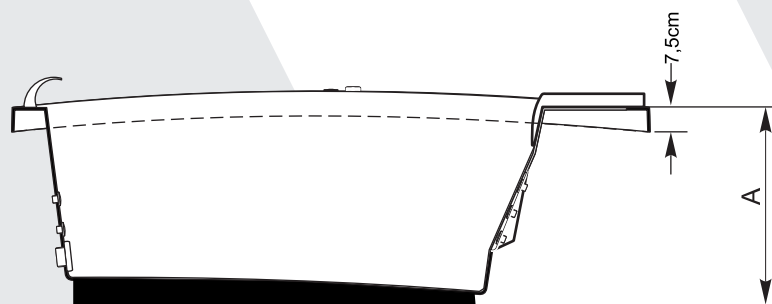

BANHEIRAS

LINHA TENDÊNCIA
CONCEPT TUB

Entrada D'água: $\varnothing \frac{1}{2}''$
Esgoto: $\varnothing 40\text{mm}$

SEÇÃO A - A'

| MODELO | DIMENSÕES | | | INFORMAÇÕES COMPLEMENTARES | | | | |
|---------|---------------|----------------|----------------|----------------------------|-------------------|-------|---------------------------|---------|
| | C (Compr.) | L (Largura) | A* (Altura) | Ci (C.Interno) | Li (L.Interna) | Jatos | Jatos (Versão Premium) | Vol.(L) |
| CONCEPT | 194 | 151 | 65 | 121 | 110 | 30 | 50 | 670 |

Medidas podem variar ligeiramente em função do material de fabricação da banheira

*Dependendo do acessório a ser instalado essa altura poderá variar.

Ci: Comprimento interno.

Li: Largura Interna.

Axell
BANHEIRAS E SPAS