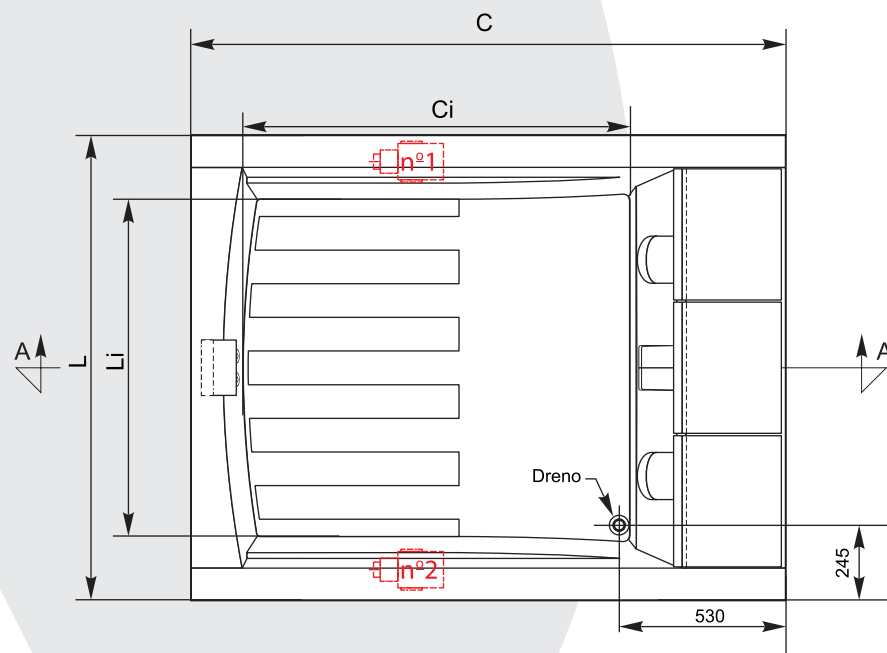

BANHEIRAS

LINHA TENDÊNCIA
CONCEPT TUB

Entrada D'água: $\varnothing \frac{1}{2}''$
Esgoto: $\varnothing 40\text{mm}$

SEÇÃO A - A'

| MODELO | DIMENSÕES | | | INFORMAÇÕES COMPLEMENTARES | | | | |
|---------|---------------|----------------|----------------|----------------------------|-------------------|-------|---------------------------|---------|
| | C (Compr.) | L (Largura) | A* (Altura) | Ci (C.Interno) | Li (L.Interna) | Jatos | Jatos (Versão Premium) | Vol.(L) |
| CONCEPT | 194 | 151 | 65 | 121 | 110 | 30 | 50 | 670 |

Medidas podem variar ligeiramente em função do material de fabricação da banheira

*Dependendo do acessório a ser instalado essa altura poderá variar.

Ci: Comprimento interno.

Li: Largura Interna.

Axell
BANHEIRAS E SPAS