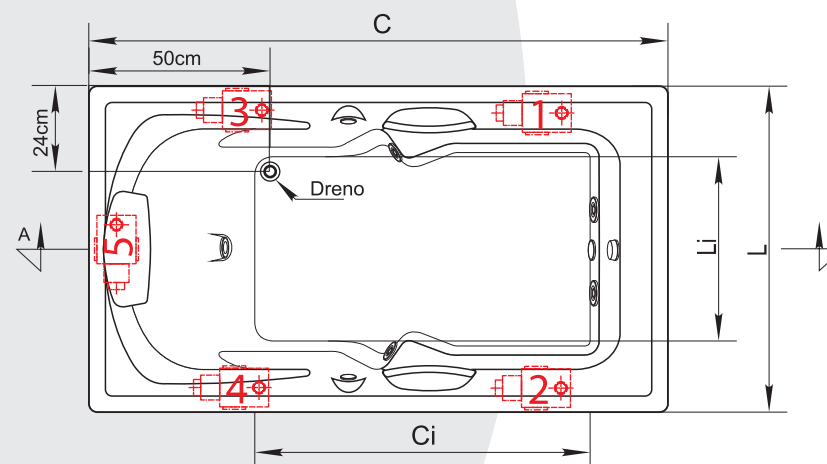

BANHEIRAS

LINHA TREND
CONFORT

Entrada D'água: $\varnothing 1/2"$
Esgoto: $\varnothing 40\text{mm}$

SEÇÃO O A - A'

MODELO	DIMENSÕES			INFORMAÇÕES COMPLEMENTARES					
	C (Compr.)	L (Largura)	A* (Altura)	Ci (C. Interno)	Li (L. Interna)	E* (Alt. Ladrão)	Jatos	Jatos (C/ Hidroplus)	Vol.(L)
CAH180	179	89	48	114	54	42	5	7	176
CAH170	169	90	48	107	54	42	5	7	154
CAH160	160	90	48	97	54	42	5	7	140

Medidas podem variar ligeiramente em função do material de fabricação da banheira

*Dependendo do acessório a ser instalado essa altura poderá variar.

Ci: Comprimento interno.

Li: Largura Interna.

Axell
BANHEIRAS E SPAS