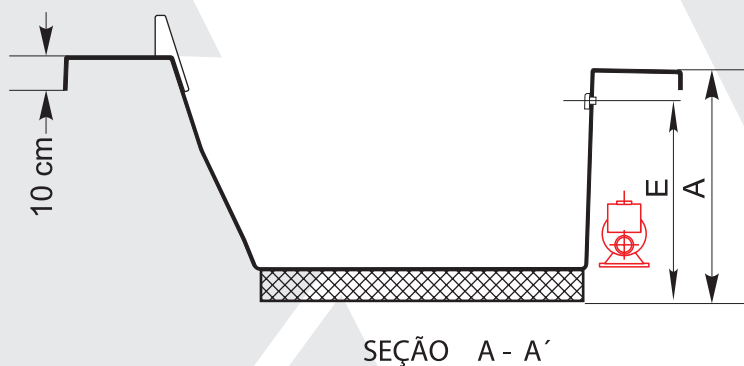

BANHEIRAS

LINHA TENDÊNCIA
KANTO ZEN

Entrada D'água: $\varnothing 1/2"$
Esgoto: $\varnothing 40\text{mm}$

MODELO	DIMENSÕES			INFORMAÇÕES COMPLEMENTARES					
	C (Compr.)	L (Largura)	A* (Altura)	Ci (C. Interno)	Li (L. Interna)	E* (Alt. Ladrão)	Jatos	Jatos (Versão Premium)	Vol.(L)
KZ 160	160	160	68	107	87	55	13	35	401
KZ 145	146	146	68	101	81	55	13	35	345

Medidas podem variar ligeiramente em função do material de fabricação da banheira

*Dependendo do acessório a ser instalado essa altura poderá variar.

Ci: Comprimento interno.

Li: Largura Interna.

Axell
BANHEIRAS E SPAS