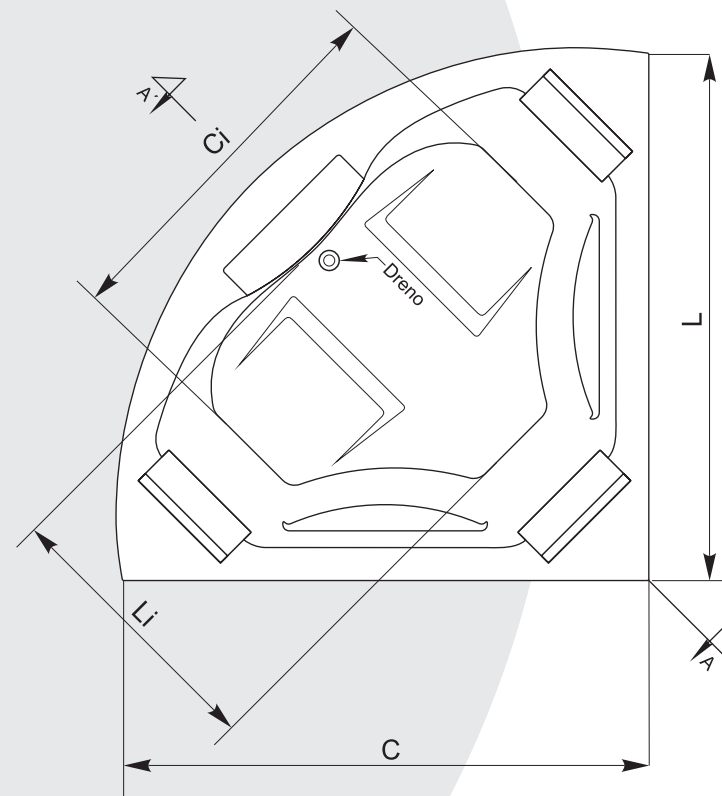

BANHEIRAS

LINHA TENDÊNCIA
KANTO ZEN

Entrada D'água: $\varnothing 1/2"$
Esgoto: $\varnothing 40\text{mm}$

MODELO	DIMENSÕES			INFORMAÇÕES COMPLEMENTARES					
	C (Compr.)	L (Largura)	A* (Altura)	Ci (C. Interno)	Li (L. Interna)	E* (Alt. Ladrão)	Jatos	Jatos (Versão Premium)	Vol.(L)
KZ 160	160	160	68	107	87	55	13	35	401
KZ 145	146	146	68	101	81	55	13	35	345

Medidas podem variar ligeiramente em função do material de fabricação da banheira

*Dependendo do acessório a ser instalado essa altura poderá variar.

Ci: Comprimento interno.

Li: Largura Interna.

Axell
BANHEIRAS E SPAS