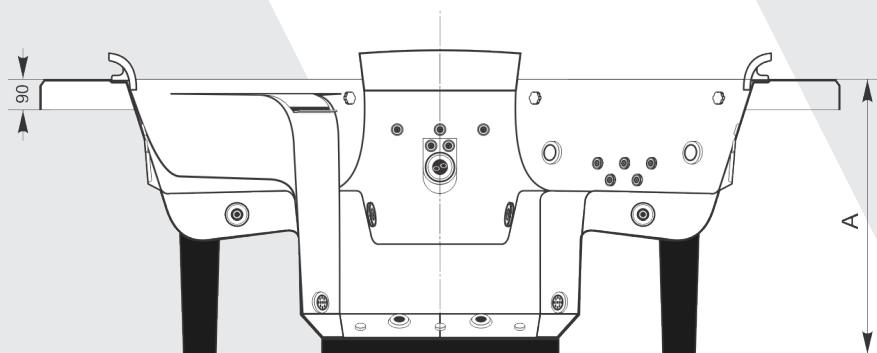

HOME SPAS

SPA MY PLACE 180

SEÇÃO A - A'

Entrada D'água: $\varnothing \frac{3}{4}''$
Esgoto: $\varnothing 40\text{mm}$

MODELO	DIMENSÕES			INFORMAÇÕES COMPLEMENTARES				
	C (Compr.)	L (Largura)	A* (Altura)	Ci (C. Interno)	Li (L. Interna)	Jatos	Jatos (Versão Premium)	Vol.(L)
MYPLACE 180	182	182	94	143	150	24	75	945

Medidas podem variar ligeiramente em função do material de fabricação da banheira

*Dependendo do acessório a ser instalado essa altura poderá variar.

Ci: Comprimento interno.

Li: Largura Interna.

Axell
BANHEIRAS E SPAS