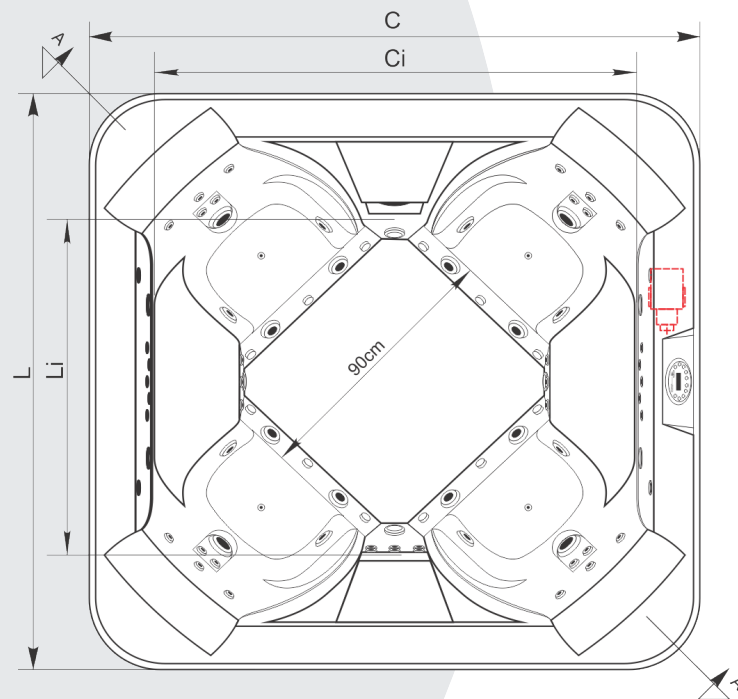

HOME SPAS

SPA MY PLACE 180

SEÇÃO A - A'

Entrada D'água: $\varnothing \frac{3}{4}''$
Esgoto: $\varnothing 40\text{mm}$

MODELO	DIMENSÕES			INFORMAÇÕES COMPLEMENTARES				
	C (Compr.)	L (Largura)	A* (Altura)	Ci (C. Interno)	Li (L. Interna)	Jatos	Jatos (Versão Premium)	Vol.(L)
MYPLACE 180	182	182	94	143	150	24	75	945

Medidas podem variar ligeiramente em função do material de fabricação da banheira

*Dependendo do acessório a ser instalado essa altura poderá variar.

Ci: Comprimento interno.

Li: Largura Interna.

Axell
BANHEIRAS E SPAS