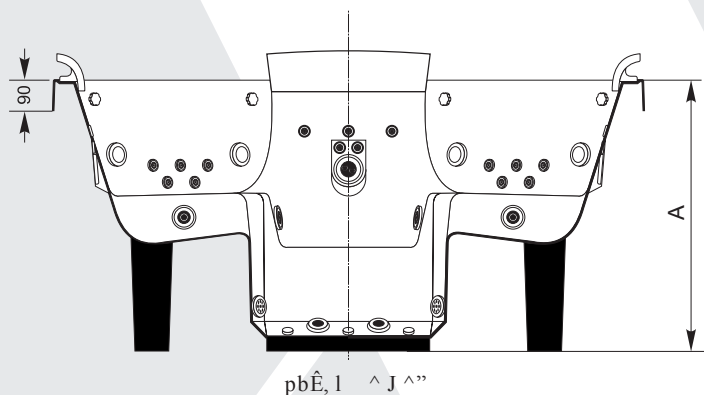

HOME SPAS

SPA MY PLACE 190 SOLEIL

Entrada D'água: $\varnothing \frac{3}{4}''$
Esgoto: $\varnothing 40\text{mm}$

MODELO	DIMENSÕES			INFORMAÇÕES COMPLEMENTARES				
	C (Compr.)	L (Largura)	A* (Altura)	Ci (C. Interno)	Li (L. Interna)	Jatos	Jatos (Versão Premium)	Vol.(L)
MYPLACE 190	191	191	94	143	150	24	75	945

Medidas podem variar ligeiramente em função do material de fabricação da banheira

*Dependendo do acessório a ser instalado essa altura poderá variar.

Ci: Comprimento interno.

Li: Largura Interna.

Axell
BANHEIRAS E SPAS