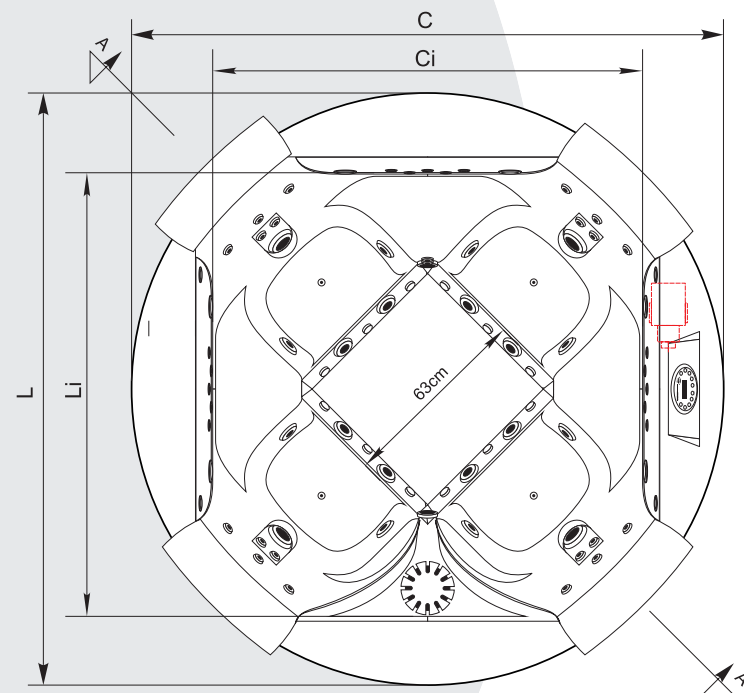

HOME SPAS

SPA MY PLACE 190 SOLEIL

Entrada D'água: $\varnothing \frac{3}{4}''$
Esgoto: $\varnothing 40\text{mm}$

MODELO	DIMENSÕES			INFORMAÇÕES COMPLEMENTARES				
	C (Compr.)	L (Largura)	A* (Altura)	Ci (C. Interno)	Li (L. Interna)	Jatos	Jatos (Versão Premium)	Vol.(L)
MYPLACE 190	191	191	94	143	150	24	75	945

Medidas podem variar ligeiramente em função do material de fabricação da banheira

*Dependendo do acessório a ser instalado essa altura poderá variar.

Ci: Comprimento interno.

Li: Largura Interna.

Axell
BANHEIRAS E SPAS