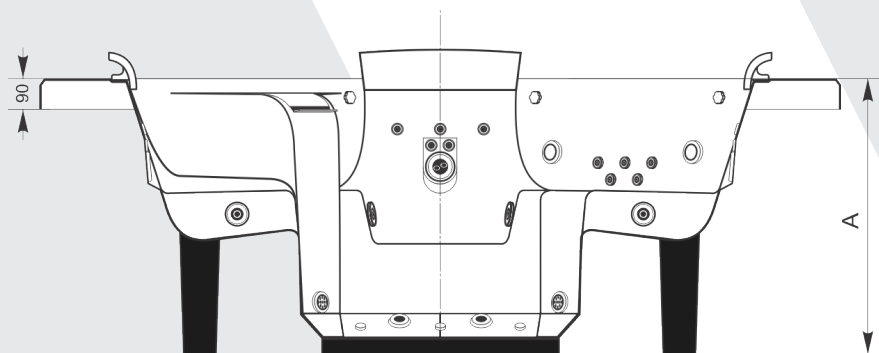

## SPA MY PLACE 200

SEÇÃO A - A'

Entrada D'água: Ø 1"  
Esgoto: Ø 40mm

MODELO	DIMENSÕES			INFORMAÇÕES COMPLEMENTARES				
	C (Compr.)	L (Largura)	A* (Altura)	Ci (C. Interno)	Li (L. Interna)	Jatos	Jatos (Versão Premium)	Vol.(L)
MYPLACE 200	202	202	94	164	110	46	80	1050

Medidas podem variar ligeiramente em função do material de fabricação da banheira

\*Dependendo do acessório a ser instalado essa altura poderá variar.

Ci: Comprimento interno.

Li: Largura Interna.

**Axell**  
BANHEIRAS E SPAS