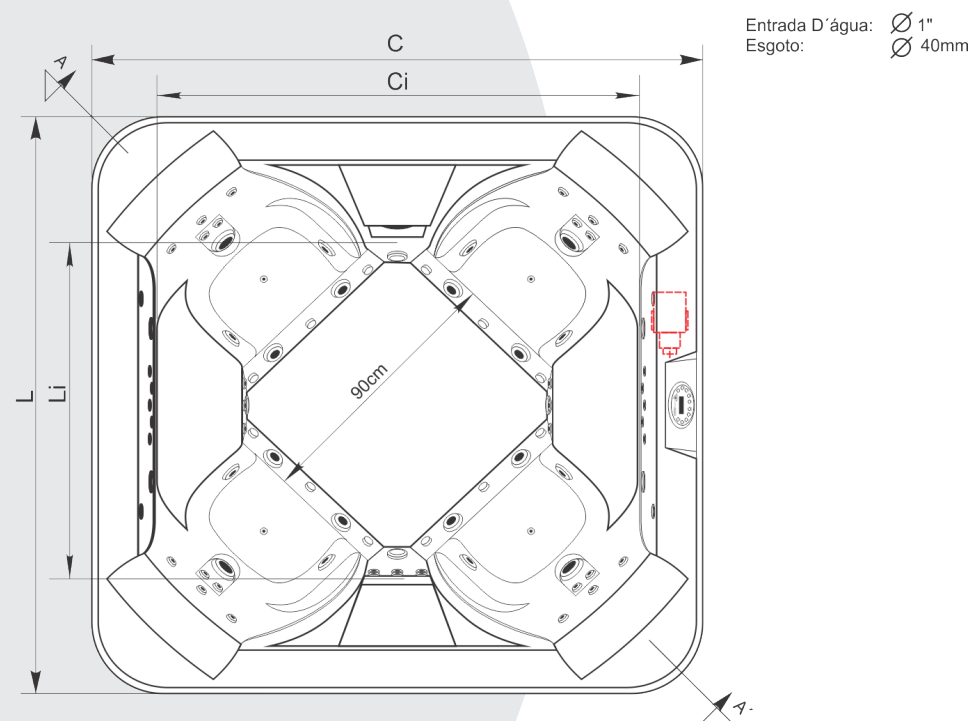

## SPA MY PLACE 200

SEÇÃO A - A'

Entrada D'água: Ø 1"  
Esgoto: Ø 40mm

MODELO	DIMENSÕES			INFORMAÇÕES COMPLEMENTARES				
	C (Compr.)	L (Largura)	A* (Altura)	Ci (C. Interno)	Li (L. Interna)	Jatos	Jatos (Versão Premium)	Vol.(L)
MYPLACE 200	202	202	94	164	110	46	80	1050

Medidas podem variar ligeiramente em função do material de fabricação da banheira

\*Dependendo do acessório a ser instalado essa altura poderá variar.

Ci: Comprimento interno.

Li: Largura Interna.

**Axell**  
BANHEIRAS E SPAS