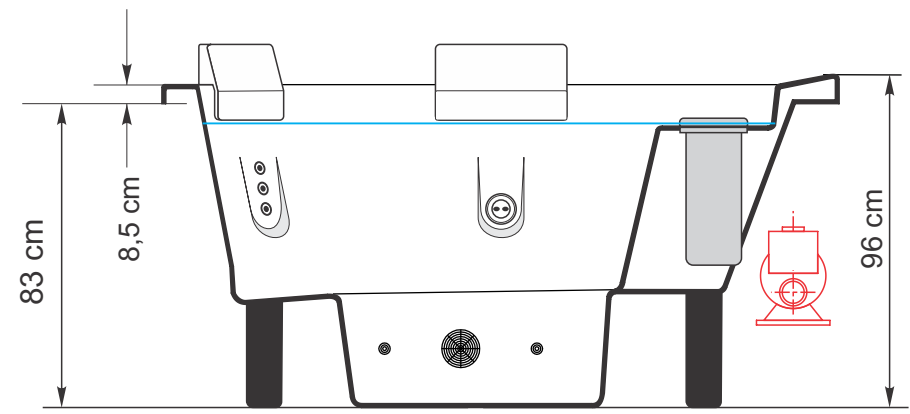

Spa Pallas 180

- 4 Travesseiros 'Soft'
- 1 Motobomba
- 10 Jatos Direcionáveis
- Acionamento Pneumático
- Filtro de Cartucho

TÍTULO: Spa Pallas 180		PROJETO: Spas	
DES:	PROJ:	APROV:	DATA: 06/11/14
ESCALA: 1/20	CLASSIFICAÇÃO:		FL.: 1/1