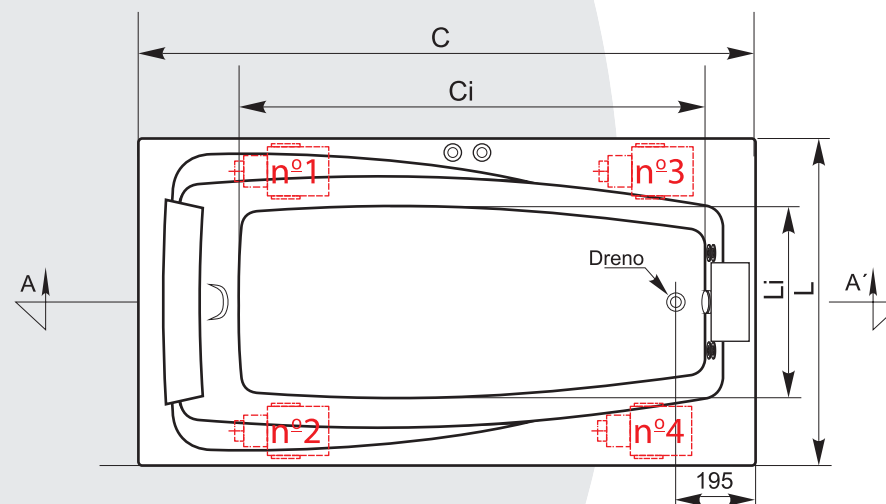

BANHEIRAS

LINHA TENDÊNCIA
SQUARE

Entrada D'água: $\varnothing 1/2''$
Esgoto: $\varnothing 40\text{mm}$

SEÇÃO A - A'

MODELO	DIMENSÕES			INFORMAÇÕES COMPLEMENTARES					
	C (Compr.)	L (Largura)	A* (Altura)	Ci (C. Interno)	Li (L. Interna)	E* (Alt. Ladrão)	Jatos	Jatos (Versão Premium)	Vol.(L)
SQ 180	181	81	57	131	49	40	9	2	290
SQ 170	171	81	57	124	49	40	9	2	264
SQ 160	161	81	57	115	49	37	9	22	245
SQ 150	151	81	57	114	49	37	9	22	218

Medidas podem variar ligeiramente em função do material de fabricação da banheira

*Dependendo do acessório a ser instalado essa altura poderá variar.

Ci: Comprimento interno.

Li: Largura Interna.

Axell
BANHEIRAS E SPAS