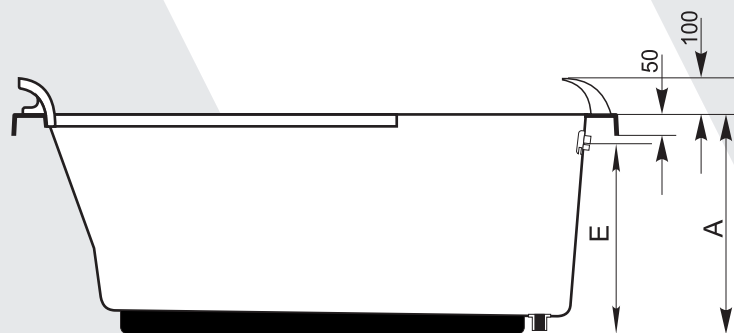

BANHEIRAS

LINHA TENDÊNCIA
SQUARE

Entrada D'água: $\varnothing 1/2''$
Esgoto: $\varnothing 40\text{mm}$

SEÇÃO A - A'

MODELO	DIMENSÕES			INFORMAÇÕES COMPLEMENTARES					
	C (Compr.)	L (Largura)	A* (Altura)	Ci (C. Interno)	Li (L. Interna)	E* (Alt. Ladrão)	Jatos	Jatos (Versão Premium)	Vol.(L)
SQ 180	181	81	57	131	49	40	9	2	290
SQ 170	171	81	57	124	49	40	9	2	264
SQ 160	161	81	57	115	49	37	9	22	245
SQ 150	151	81	57	114	49	37	9	22	218

Medidas podem variar ligeiramente em função do material de fabricação da banheira

*Dependendo do acessório a ser instalado essa altura poderá variar.

Ci: Comprimento interno.

Li: Largura Interna.

Axell
BANHEIRAS E SPAS