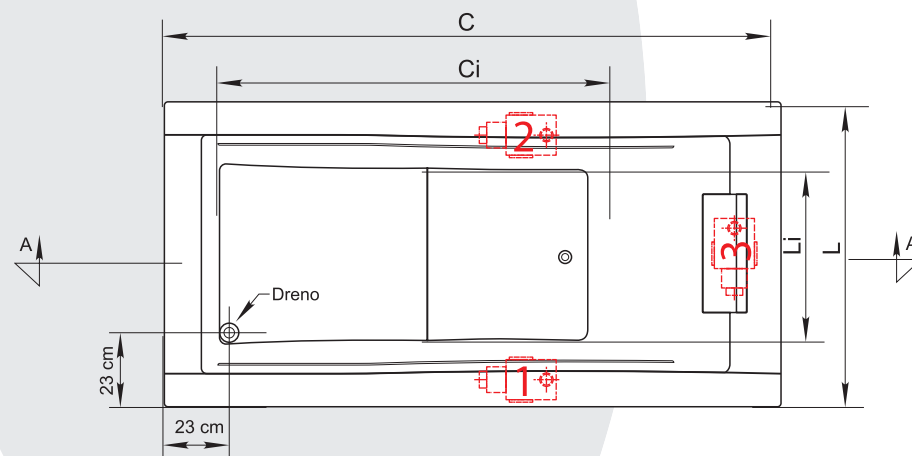

# BANHEIRAS

LINHA TENDÊNCIA

ZEN

Entrada D'água:  $\varnothing 1/2''$   
Esgoto:  $\varnothing 40\text{mm}$

SEÇÃO A - A'

MODELO	DIMENSÕES			INFORMAÇÕES COMPLEMENTARES					
	C (Compr.)	L (Largura)	A* (Altura)	Ci (C. Interno)	Li (L. Interna)	E* (Alt. Ladrão)	Jatos	Jatos (Versão Premium)	Vol.(L)
ZH 180	182	90	56	107	67	55	9	32	185

Medidas podem variar ligeiramente em função do material de fabricação da banheira

\*Dependendo do acessório a ser instalado essa altura poderá variar.

Ci: Comprimento interno.

Li: Largura Interna.

**Axell**  
BANHEIRAS E SPAS