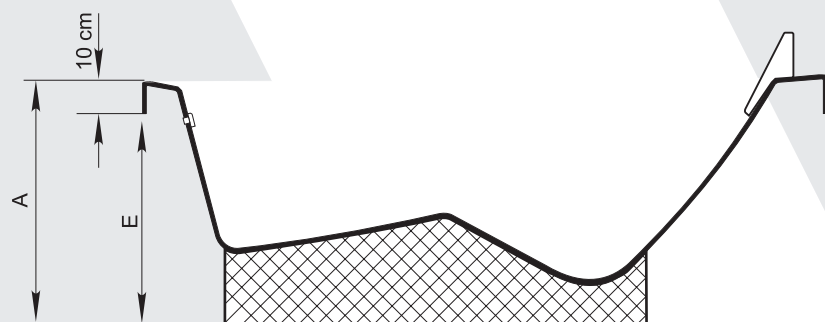

# BANHEIRAS

LINHA TENDÊNCIA

ZEN

Entrada D'água:  $\varnothing 1/2''$   
Esgoto:  $\varnothing 40\text{mm}$

SEÇÃO A - A'

MODELO	DIMENSÕES			INFORMAÇÕES COMPLEMENTARES					
	C (Compr.)	L (Largura)	A* (Altura)	Ci (C. Interno)	Li (L. Interna)	E* (Alt. Ladrão)	Jatos	Jatos (Versão Premium)	Vol.(L)
ZH 180	182	90	56	107	67	55	9	32	185

Medidas podem variar ligeiramente em função do material de fabricação da banheira

\*Dependendo do acessório a ser instalado essa altura poderá variar.

Ci: Comprimento interno.

Li: Largura Interna.

**Axell**  
BANHEIRAS E SPAS